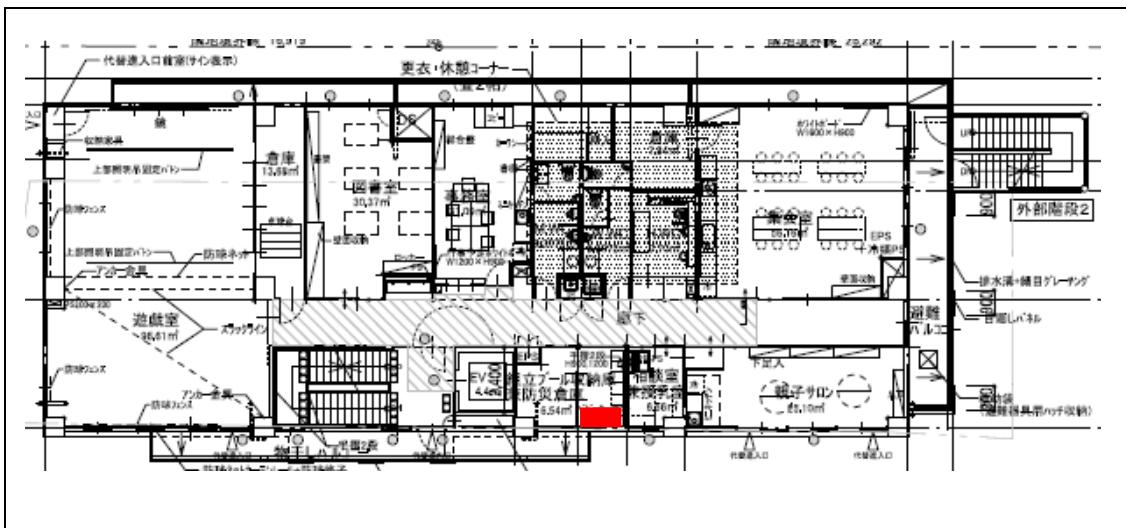

物件説明書

設置場所	品川区立一本橋児童センター 3階
------	------------------

所在地等	品川区大井 2-25-1 JR/東急大井町線 大井町駅 徒歩 10 分	貸付面積	1.6 m ²
設置範囲	幅 160 cm × 奥行 100 cm	自動販売機に 付加すべき機能	災害対応型 各種キャッシュレス決 済対応
販売可能 時間	内部向けは制限なし、外部向けは9時から18時まで。		
予定価格	8,521 円	内覧日時	4/22 (月) 午前 10 時 00 分
特記事項	<p>①現地には駐車場がありません。公共交通機関をご利用ください。</p> <p>②内覧以外の現地確認は可能です。</p> <p>内覧以外での現地確認は、以下担当へ事前連絡をしてください。</p> <p>子ども育成課児童センター管理運営係 TEL：03-5742-7823</p> <p>③子メーターの設置および移動可能な使用済飲料容器回収箱が必要 です。</p> <p>④転倒防止処置をしてください。</p> <p>⑤液体ミルクや紙おむつ、おしりふき等の子育て支援物品と飲料 を販売してください。</p> <p>⑥カップ式自動販売機は不可です。</p>		