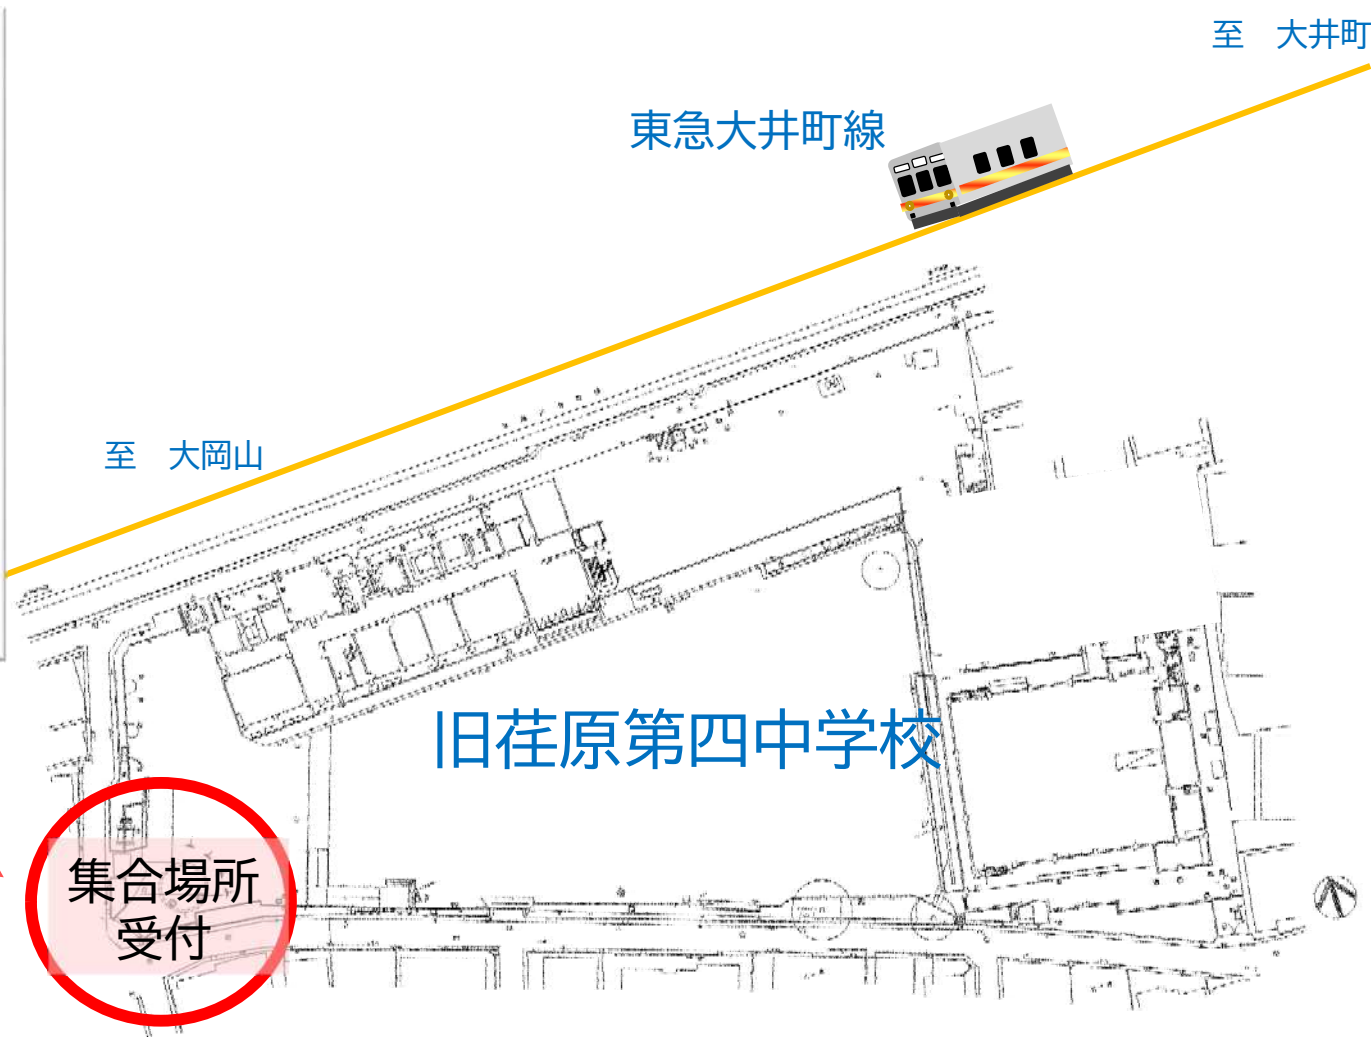

# 案内図（旧荏原第四中学校跡地PFI事業にかかる現地見学）

日程：令和8年5月21日（木）  
受付開始時間：13時20分から  
見学時間：13時30分から1時間程度  
場所：品川区豊町3-5-31