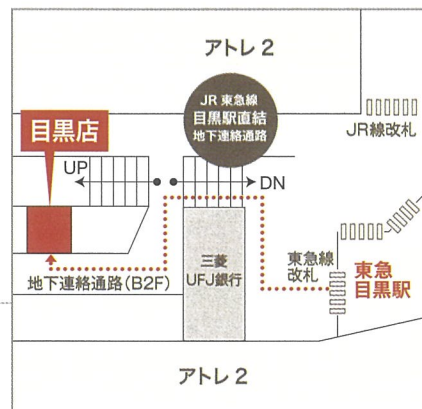

空き家と相続のこと、 今からできる 終活のヒント

～円滑な相続に向けて～

2026年

6/27(土) 13:00~14:00
[セミナー終了後個別相談会開催]

予約制
参加無料

定員8名

個別
相談会

※セミナー
参加者限定
予約制

この空き家
どうなるの?

第1部

遺言・死後事務・信託 の活用 (相続対策)

講師 三井住友信託銀行株式会社
コンサルプラザ目黒 財務コンサルタント 五ノ井 清司

第2部

相続における 資産管理のポイント

講師 三井住友トラスト不動産株式会社
目黒センター 所長代理 豎石 大樹

住まいと暮らしのコンシェルジュは「品川区空き家専門相談窓口」です。
品川区と連携し空き家問題に取り組む、安心してご相談いただける窓口です。

■ご予約・お問合せは下記まで

WEBからの
ご予約はこちら

東急株式会社 住まいと暮らしのコンシェルジュ
目黒店

0120-071-109

※営業日・営業時間はHPをご確認ください。

会場

東急株式会社
住まいと暮らしの
コンシェルジュ
目黒店

品川区上大崎3丁目1-1
JR東急目黒ビルB2F
(地下連絡通路)

協力: 三井住友信託銀行株式会社
三井住友トラスト
不動産株式会社