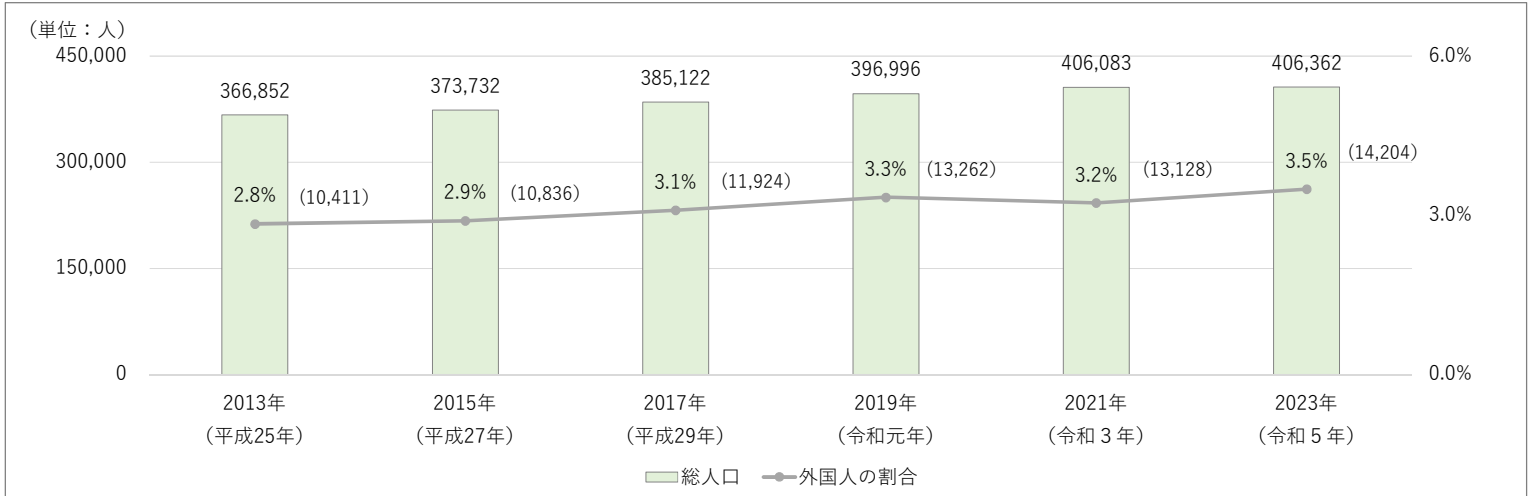

1. 品川区の外国人人口と総人口に占める割合

(各年4月1日現在)

○出典：品川区の統計「住民基本台帳による世帯と人口」

2. 品川区の国籍別外国人人口・割合

(令和5年4月1日現在)

○出典：東京都の統計「住民基本台帳による東京都の世帯と人口（町丁別・年齢別）」

3. 品川区の日本人・外国人の年齢構成

(令和5年1月1日現在)