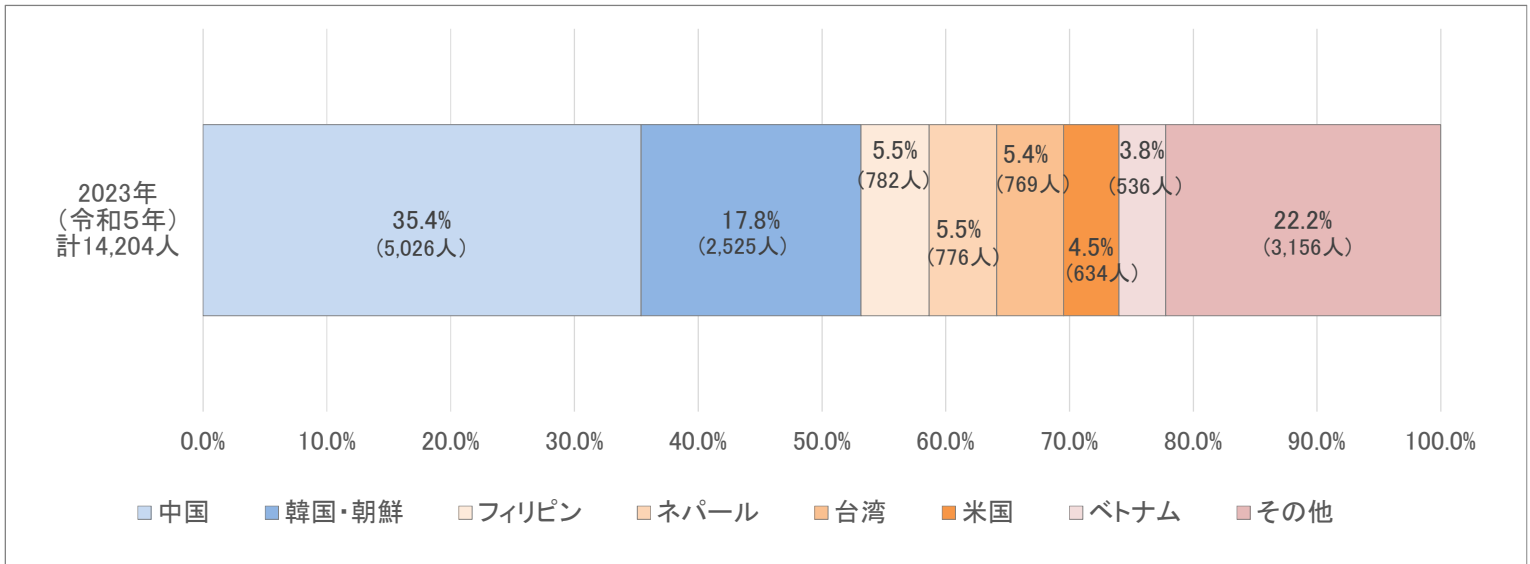

1. 品川区の外国人人口と総人口に占める割合

(各年4月1日現在)

○出典：品川区の統計「住民基本台帳による世帯と人口」

2. 品川区の国籍別外国人人口・割合

(令和5年4月1日現在)

○出典：東京都の統計「住民基本台帳による東京都の世帯と人口（町丁別・年齢別）」

3. 品川区の日本人・外国人の年齢構成

(令和5年1月1日現在)