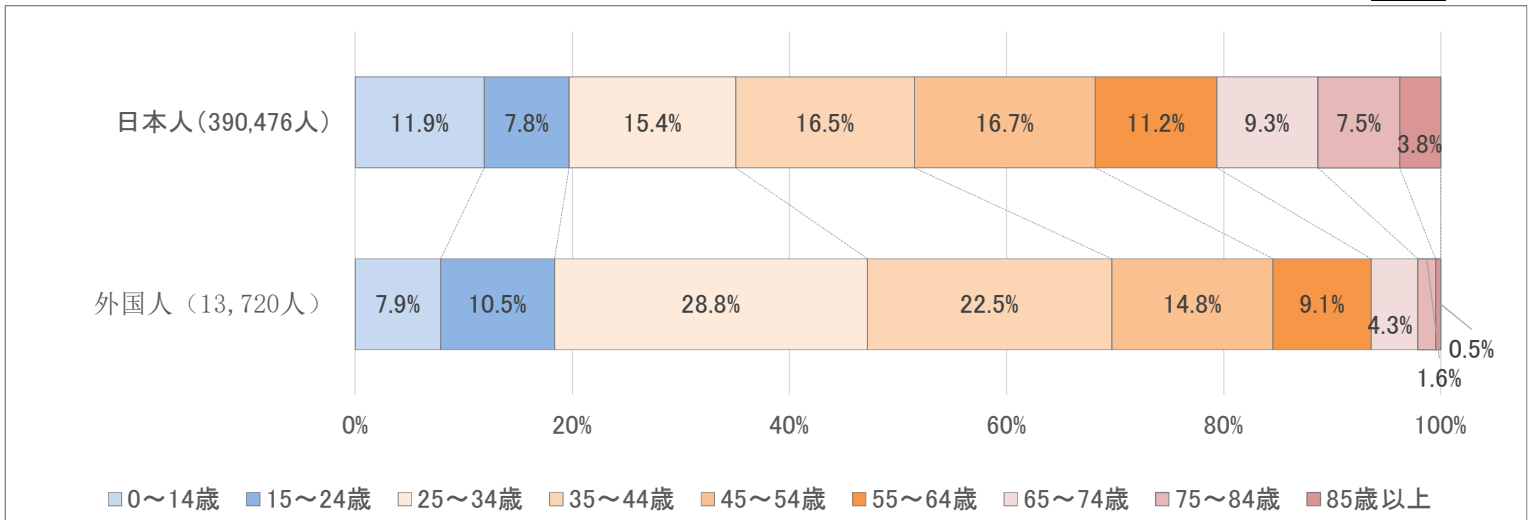

1. 品川区の外国人人口と総人口に占める割合

(各年4月1日現在)

○出典：品川区の統計「住民基本台帳による世帯と人口」

2. 品川区の国籍別外国人人口・割合

(令和5年4月1日現在)

○出典：東京都の統計「住民基本台帳による東京都の世帯と人口（町丁別・年齢別）」

3. 品川区の日本人・外国人の年齢構成

(令和5年1月1日現在)