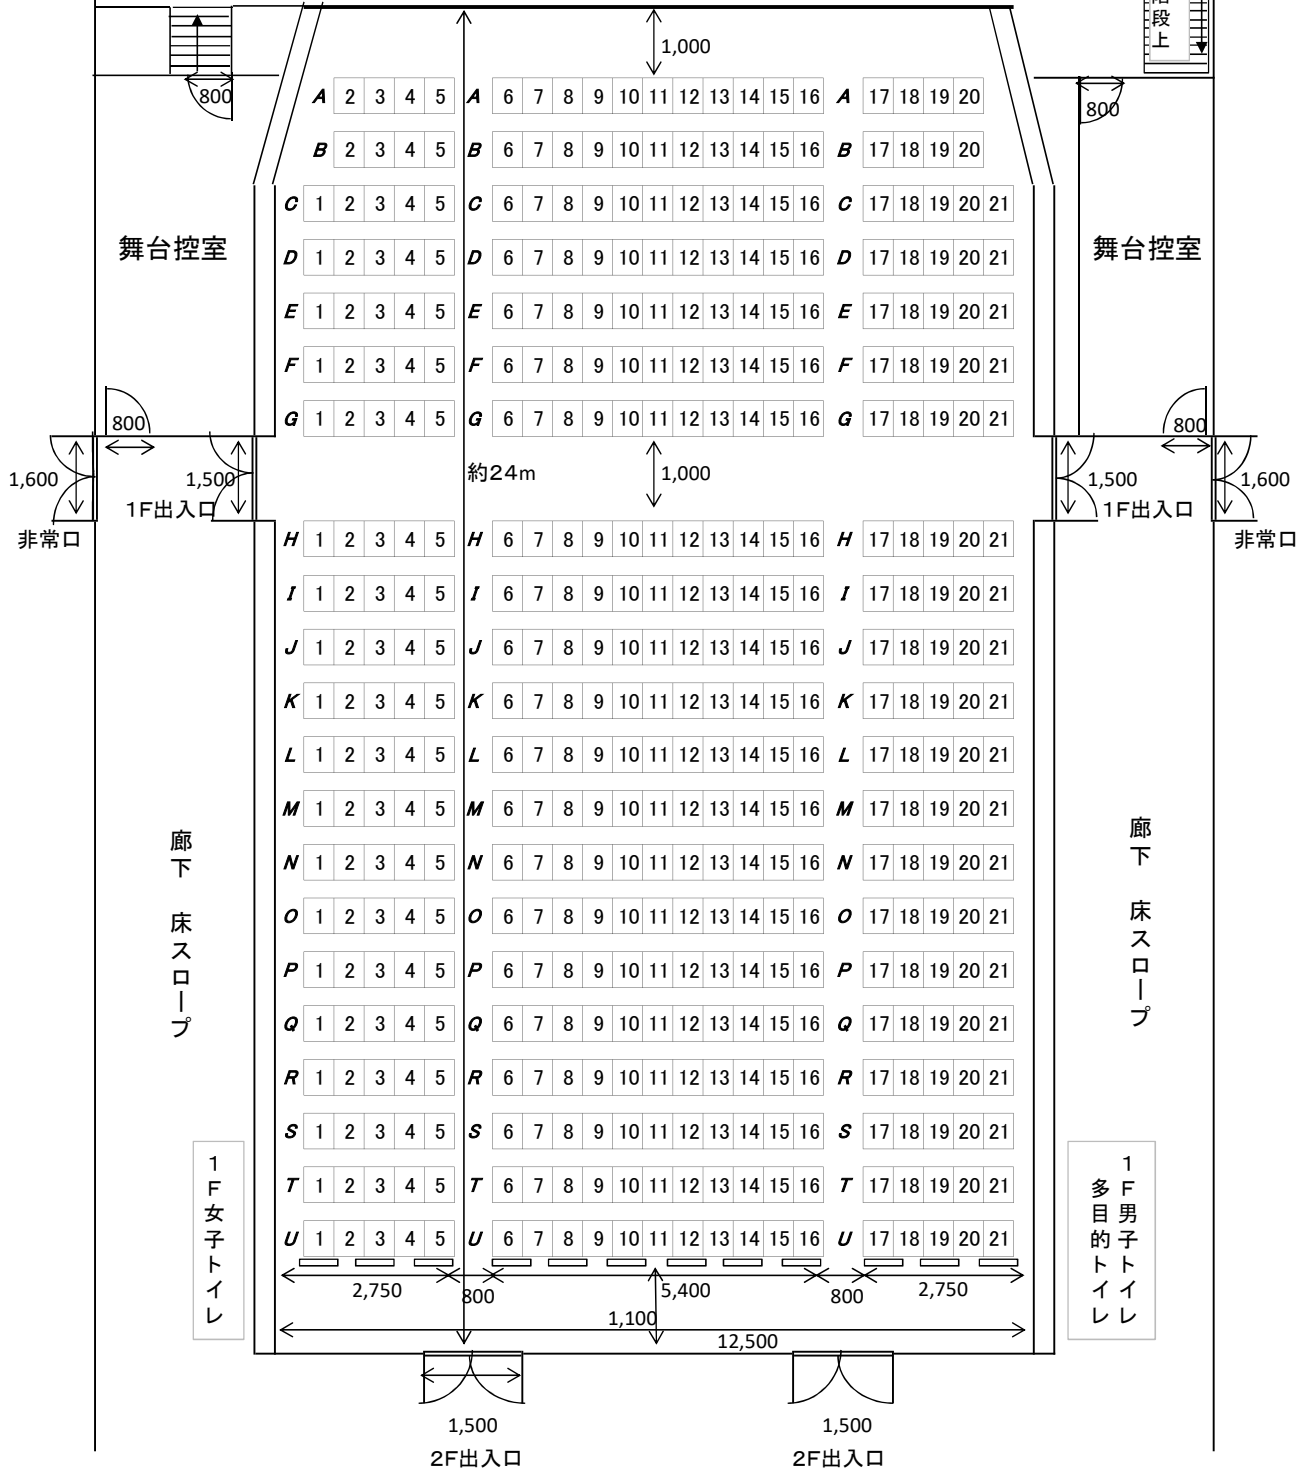

舞台正面間口 10.7m
奥行 4.5m

舞 台

搬入扉 2,000

階段上

※A 2-20は取り外しができます。
 ※G 17-21は移動席に付き車椅子でも使用できます。
 ※定員:500名(椅子席:437席)