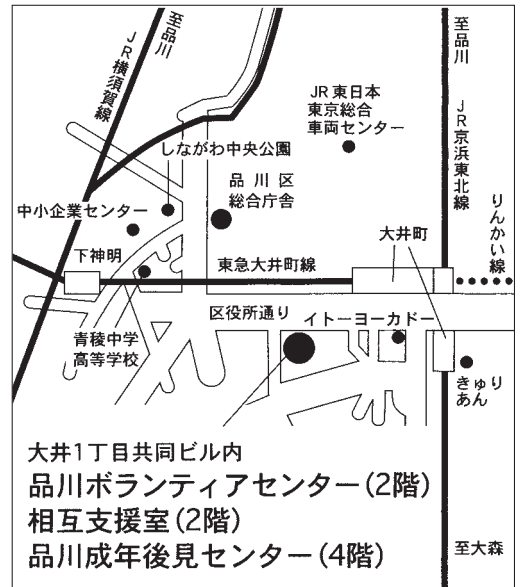

品川ボランティアセンター

所在地 大井1-14-1 大井1丁目共同ビル2階

☎ 5718-7172 FAX. 5718-0015

交通 JR京浜東北線・東急大井町線・りんかい線 大井町駅徒歩5分、
東急大井町線 下神明駅徒歩6分

休館日 日曜日、祝祭日、年末年始

福祉施設等でボランティア活動を始めたいときには…

ご希望の活動内容・都合の良い日・時間などを登録していただいた方にご希望に合う活動をご紹介します。

高齢者等の居場所（ほっと・サロン）の運営者も募集しています。

<保険加入手続き>

ボランティア保険とは…

国内においてボランティア活動中にボランティア自身が怪我をしたり、活動の対象者等の身体や財物に損害を与えてしまったとき等の補償の為に保険です。

行事保険とは…

国内において福祉活動やボランティア活動などを目的として、または市民活動の一環として非営利団体が主催する行事参加中に①行事参加者が偶然の事故で怪我をした場合の傷害補償、②行事主催者が行事参加者など他人の身体や財物に損害を与え賠償責任を負った場合の賠償責任補償の2つがセットになった保険です。

大井1丁目共同ビル内
品川ボランティアセンター(2階)
相互支援室(2階)
品川成年後見センター(4階)

相互支援室

<さわやかサービス>

高齢者・障害者など日常生活に手助けが必要な方の家事や外出等の支援を行っています。

<ファミリー・サポート・センター>

保育施設等への子どもの送迎や短時間の預かりなど、子育てをサポートする活動を行っています。

所在地 大井1-14-1 大井1丁目共同ビル2階

さわやかサービス ☎ 5718-7173

大井・ファミリー・サポートセンター

☎ 5718-7185

FAX. 5718-1274(共通)

交通 JR京浜東北線 大井町駅徒歩5分

東急大井町線 大井町駅徒歩5分

りんかい線 大井町駅徒歩5分

東急大井町線 下神明駅徒歩6分

休館日 日曜日、祝祭日、年末年始

品川成年後見センター

認知症、知的・精神障害等で判断能力が低下した方の財産や権利を守る「成年後見制度」の相談、手続支援を行っています。

所在地 大井1-14-1 大井1丁目共同ビル4階

☎ 5718-7174 FAX. 6429-7600

交通 JR京浜東北線 大井町駅徒歩5分

東急大井町線 大井町駅徒歩5分

りんかい線 大井町駅徒歩5分

東急大井町線 下神明駅から徒歩6分

休館日 土・日曜日、祝祭日、年末年始