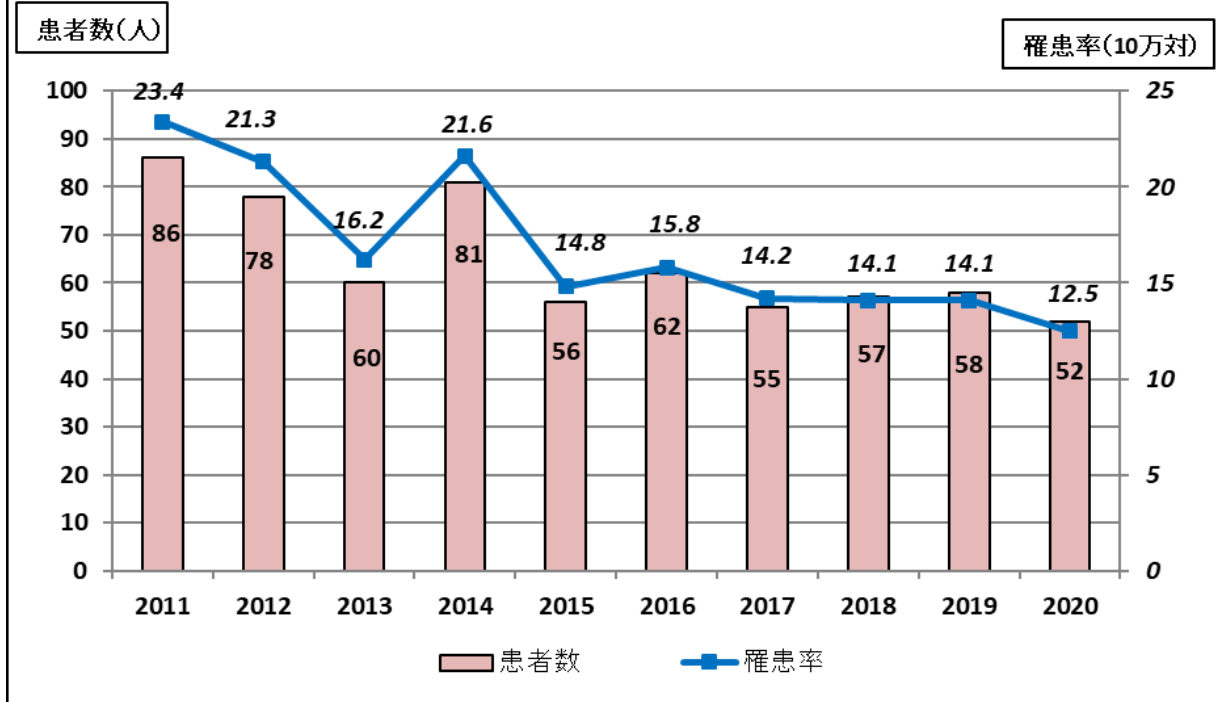

品川区の新規登録患者数、罹患率の推移 (2011-2020年)

全国・東京都・品川区の罹患率の推移 (2011-2020年)