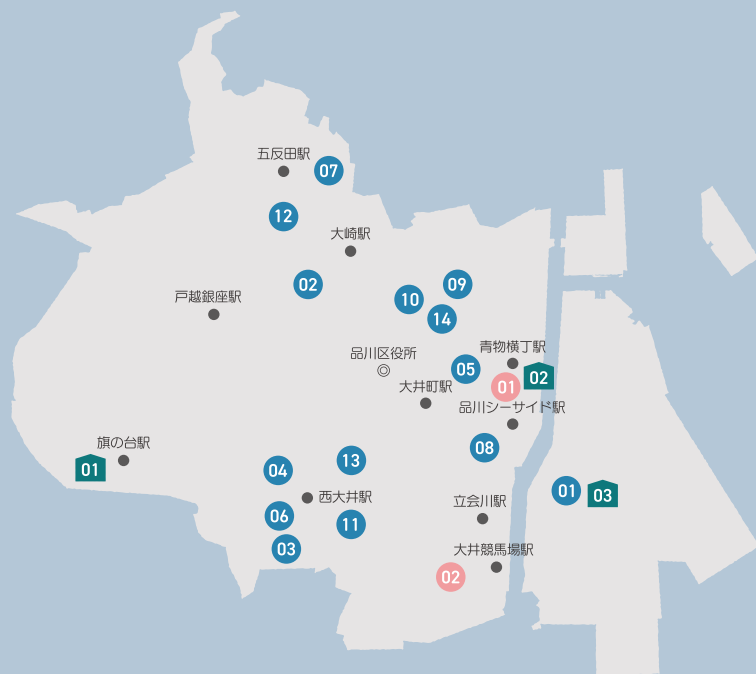

## 03

福祉工場しながわ

## パン工房プチレーブ

所在地：品川区八潮5-1-1  
営業日：月～金（9:00～16:00）  
定休日：土・日・祝・年末年始  
TEL：03-6421-6633 / FAX：03-6421-6603

プチレーブカフェ

中小企業センター1階で営業中  
(11:00～15:00)

- 01 品川区障害者就労体験事業自主製品販売ショップ | Kitara (きたら)
- 02 品川区立障害児者総合支援施設「ぐるっぽ」| カフェ・ラウンジみんなのテーブル
- 03 福祉工場しながわ | パン工房プチレーブ
- 01 社会福祉法人品川総合福祉センター | 福祉工場しながわ
- 02 一般社団法人 | すまいる・さぼーと品川
- 01 社会福祉法人品川総合福祉センター | さつき
- 02 社会福祉法人トット基金 | トット文化館
- 03 社会福祉法人品川区社会福祉協議会 | ふれあい作業所西大井
- 04 一般社団法人まるまる荘 | 品川宿
- 05 株式会社 ULT | ラシクラボ大井町
- 06 社会福祉法人福栄会 | 品川区立西大井福祉園
- 07 社会福祉法人げんき | ガーデン
- 08 品川区立障害児者総合支援施設 | 「ぐるっぽ」
- 09 社会福祉法人福栄会 | 第二しいのき学園
- 10 社会福祉法人福栄会 | かもめ第一工房
- 11 社会福祉法人福栄会 | かもめ第二工房
- 12 社会福祉法人福栄会 | かもめ第三工房
- 13 社会福祉法人品川区社会福祉協議会 | ふれあい作業所西品川
- 14 リアルカンパニー株式会社 | TODAY 南品川