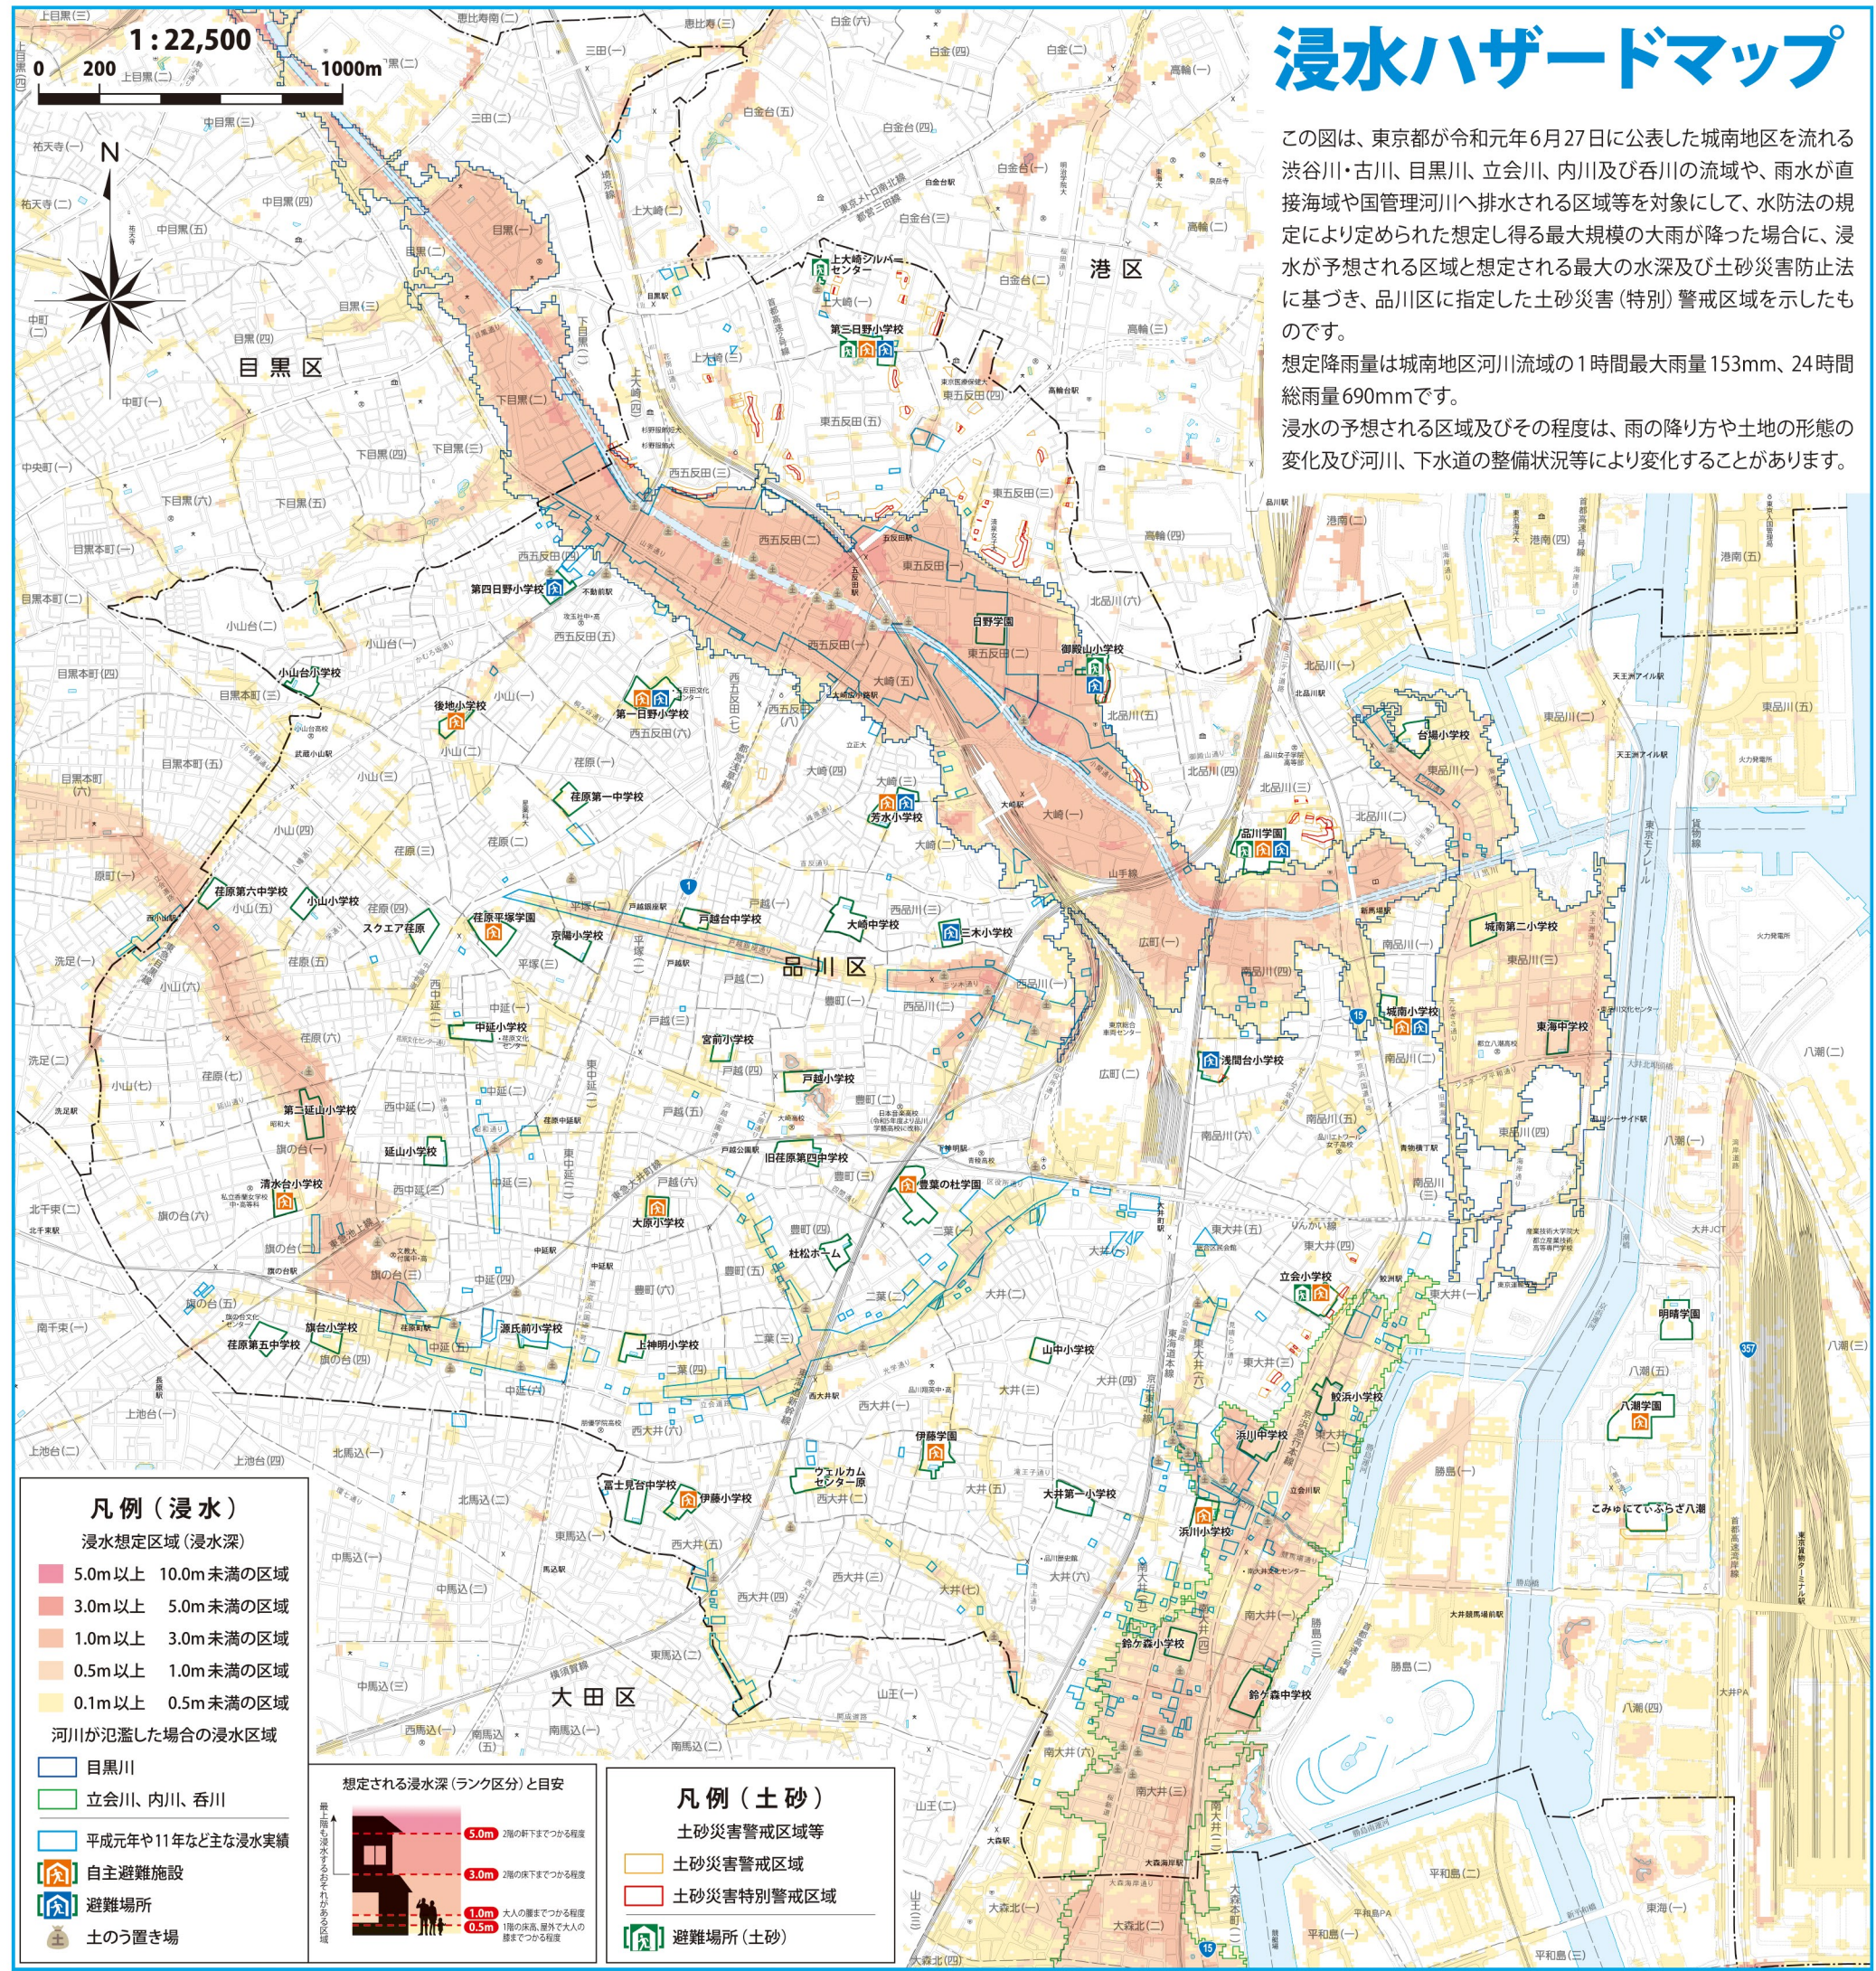

津波避難施設一覧

区有施設	施設名	所在地	民間施設	施設名	所在地
1	日野学園	東五反田 2-11-1	1	第一ホテル東京サブオート	東品川 2-3-15
2	品川学園	北品川 3-9-30	2	リバーサイドマンション	東大井 2-17-14
3	城南小学校	南品川 2-8-21	3	第三東葉マンション	南大井 1-17-6
4	城南第二小学校	南品川 3-4-5	4	東大井スカイハイツ	東大井 2-13-10
5	駒浜小学校	東大井 2-10-14	5	ステーションプラザ立会川	東大井 2-23-4
6	浜川小学校	南大井 4-3-27	6	サンライズ東品川	東品川 1-28-11
7	鈴ヶ森小学校	南大井 4-16-2	7	ニッケイム北品川	北品川 1-22-17
8	台場小学校	東品川 1-8-30	8	コナミスポーツ(株)	東品川 4-10-1
9	東海中学校	東品川 3-30-15	9	東武	東大井 3-13-1
10	浜川中学校	東大井 3-18-34	10	アイルサイドテラス	東品川 1-32-3
11	鈴ヶ森中学校	南大井 2-3-14	11	六行会総合ビル	北品川 1-232-3
12	品川図書館	北品川 2-32-3	12	前田道路株式会社品川営業所	勝島 1-3-20
13	東品川文化センター	東品川 3-32-10			
14	南大井文化センター	南大井 1-12-6			
15	東品川児童センター	東品川 1-34-9			
16	北品川児童センター	北品川 2-7-21			
17	品川健康センター(7階ホール)	北品川 3-11-22			
18	東品川職員待機室	東品川 3-1-5			
19	北品川職員待機室	北品川 3-11-17			
20	東大井職員待機室	東大井 2-16-12			
21	南大井一丁目区営住宅	南大井 1-13-7			
22	南大井五丁目区営住宅	南大井 5-7-10			
23	南大井六丁目区営住宅	南大井 6-1-20			
24	東大井三丁目区営住宅	東大井 3-16-18, 19			
25	都営東品川一丁目アパート	東品川 1-8-7			
26	都営東品川第4アパート	東品川 1-2-12			

自主避難施設・避難場所一覧

居住地区	施設名	自主避難施設※1	避難場所※2			
			目黒川氾濫	高潮	多摩川洪水	土砂災害
品川	御殿山小学校	○	○	○	○	○
	品川学園	○	○	○	○	○
	城南小学校	○	○	○	○	○
	浅間台小学校	○	○	○	○	○
大崎	第一日野小学校	○	○	○	○	○
	第三日野小学校	○	○	○	○	○
	第四日野小学校	○	○	○	○	○
	上大崎シルバーセンター	○	○	○	○	○
大井	芳水小学校	○	○	○	○	○
	西五反田 4-29	○	○	○	○	○
	立会小学校	○	○	○	○	○
	浜川小学校	○	○	○	○	○
荏原	伊藤学園	○	○	○	○	○
	大井第一小学校	○	○	○	○	○
	伊藤小学校	○	○	○	○	○
	後地小学校	○	○	○	○	○
八潮	清水台小学校	○	○	○	○	○
	荏原学園	○	○	○	○	○
	大原小学校	○	○	○	○	○
	豊葉の杜学園	○	○	○	○	○

土砂災害警戒区域一覧

町名(各一部)	警戒区域(箇所)	特別警戒区域(箇所)	町名(各一部)	警戒区域(箇所)	特別警戒区域(箇所)
上大崎一丁目	6	5	東五反田五丁目	6	5
上大崎三丁目	5	3	北品川三丁目	5	5
上大崎四丁目	2	2	北品川五丁目	2	2
西五反田三丁目	1	1	北品川六丁目	3	2
西五反田八丁目	1	0	南品川六丁目	1	1
東五反田一丁目	3	1	東大井三丁目	4	4
東五反田三丁目	4	3	東大井四丁目	3	3
東五反田四丁目	3	1	八潮五丁目	1	0