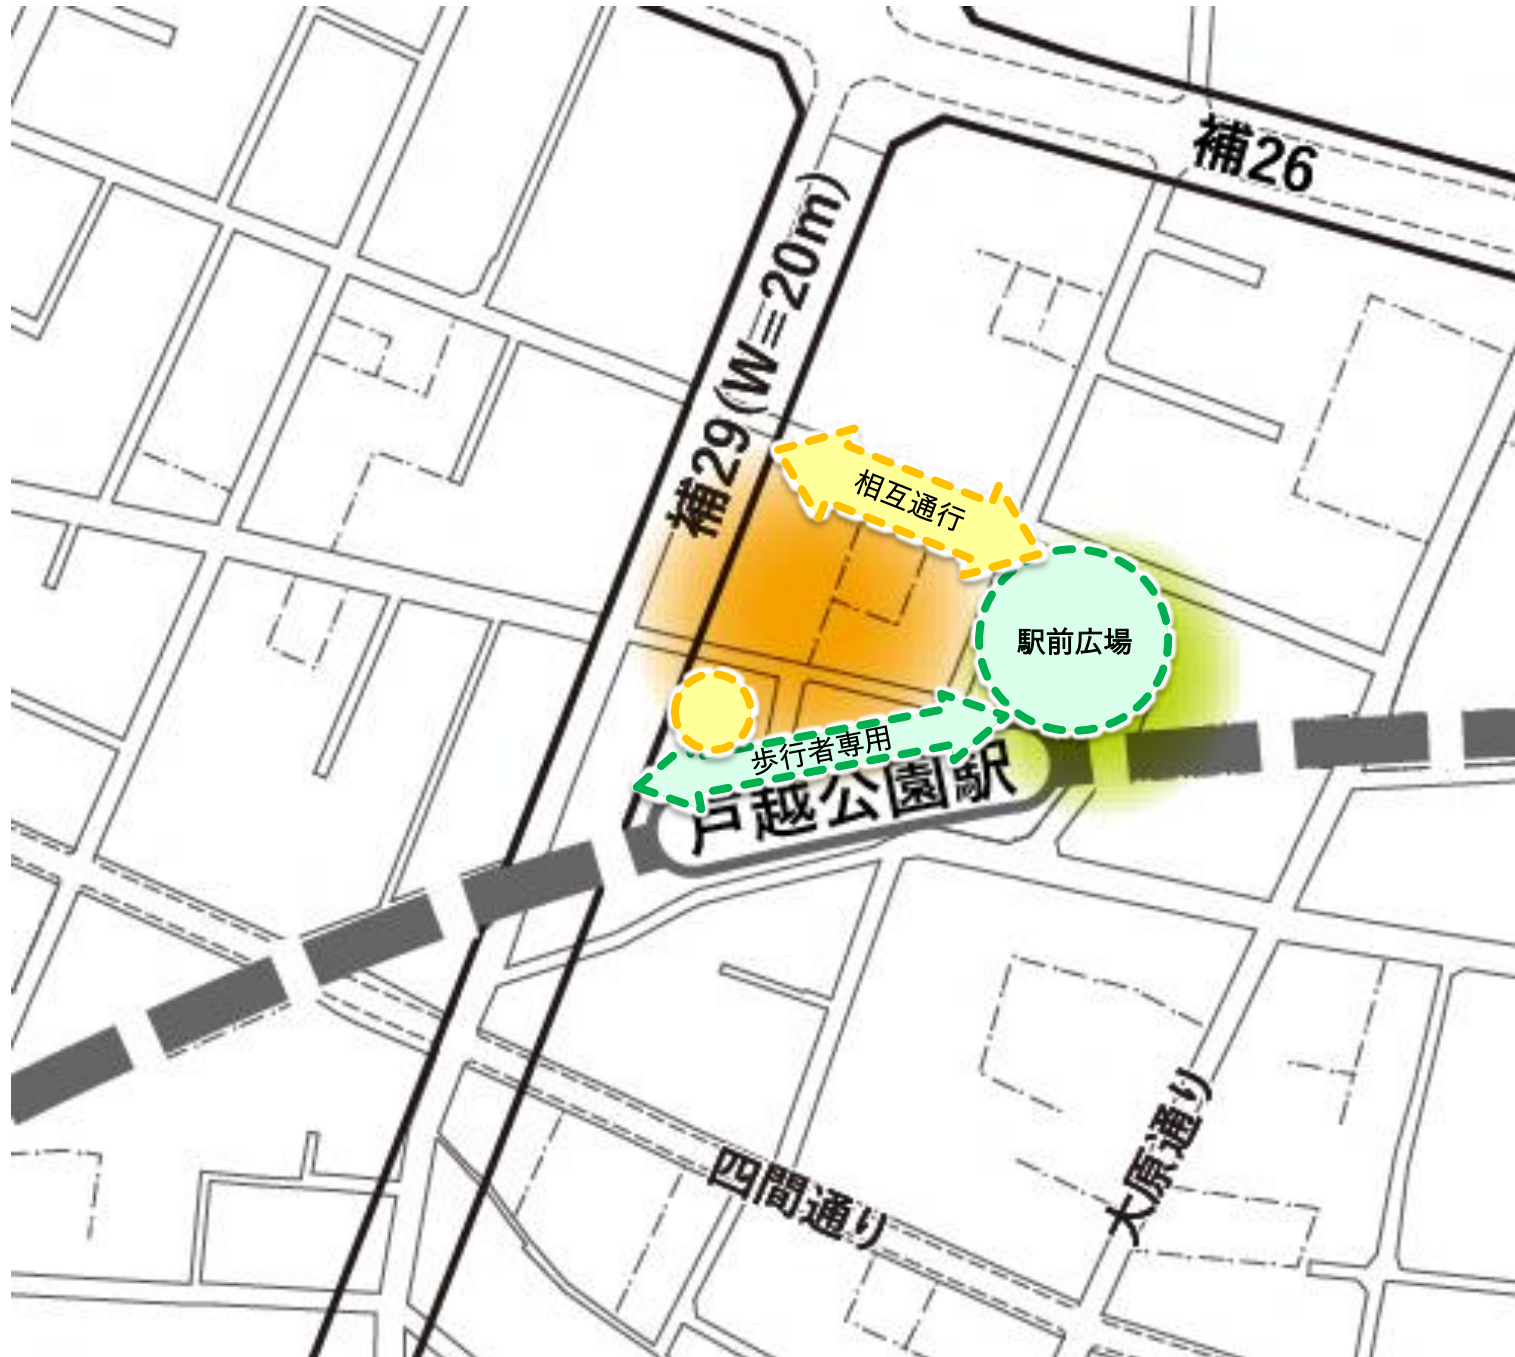

戸越公園駅駅前広場 良い点、悪い点、疑問点

■付せん

良い点(青)

悪い点(ピンク)

疑問点(黄)

【凡例】

道路整備

広場整備

戸越公園駅駅前広場 概ねの配置案

■記入イメージ

交通空間

・ロータリー

環境空間

・歩行者スペース

・緑地

・待合空間 など