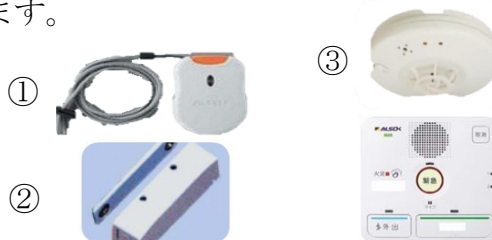

支え愛・ほっとステーション便り

救急代理通報システムのご案内

☎03-6426-2625
FAX 03-3785-2016

相談
無料

1人暮らしの方や、日中独居の方などが安全で安心して暮らしていく為に、救急代理通報システムについてご案内します。

65歳以上の方を対象に、緊急時に警備会社の警備員が24時間365日いつでも駆け付けて必要に応じて救急車の要請などを行います。

①救急ペンダント…急な発作など体の具合が悪くなった時、ボタンを押すだけで通報が可能なペンダント型無線機です。

②生活リズムセンサー…トイレの扉や冷蔵庫などの開け閉めを感知し、一定時間反応が無い場合に自動で通報します。

③火災センサー…火災時にセンサーが反

応し、自動的に通報されます。

設置費用は区が負担します。利用料は月々300円～1,000円と通信料がかかります。詳細はお問合わせください。

●要介護認定を受けている方はお近くの在宅介護支援センターへお問合わせください。

●介護保険を利用していない方は支え愛・ほっとステーションで受付をしています。