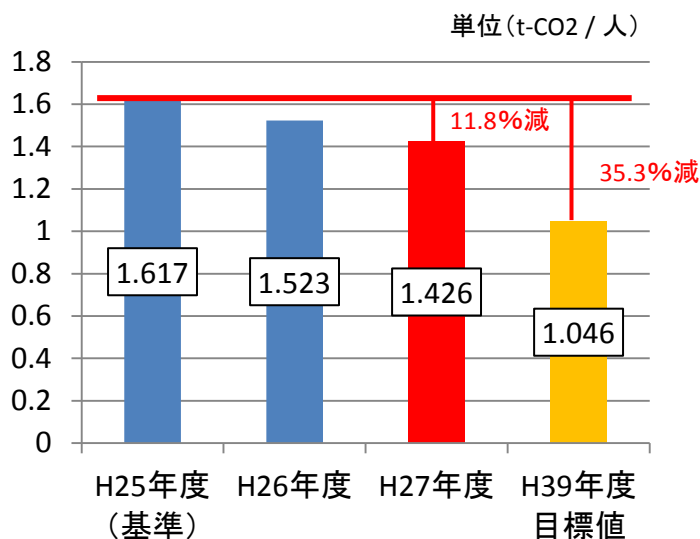

# 品川区の温室効果ガス排出実績

品川区の温室効果ガス排出量

品川区の家庭部門  
一人当たりのCO<sub>2</sub>排出量

品川区の業務部門  
単位床面積当たりのCO<sub>2</sub>排出量

※業務部門は事業所・官公庁等が該当