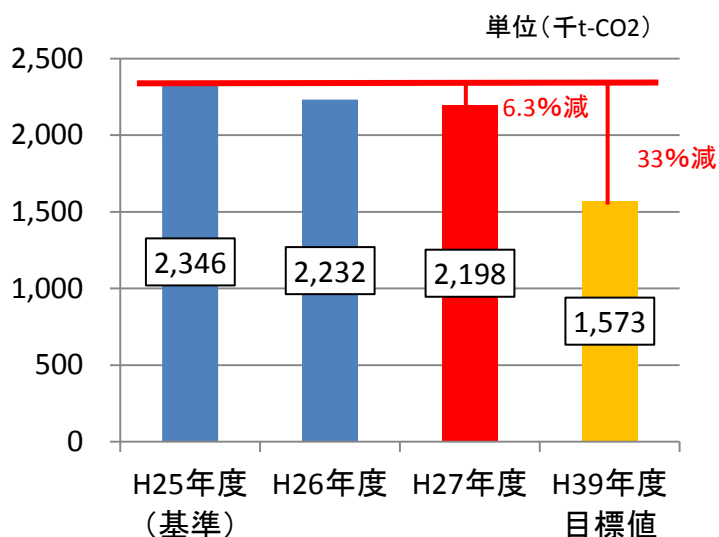

# 品川区の温室効果ガス排出実績

品川区の温室効果ガス排出量

品川区の家庭部門  
一人当たりのCO<sub>2</sub>排出量

品川区の業務部門  
単位床面積当たりのCO<sub>2</sub>排出量

※業務部門は事業所・官公庁等が該当