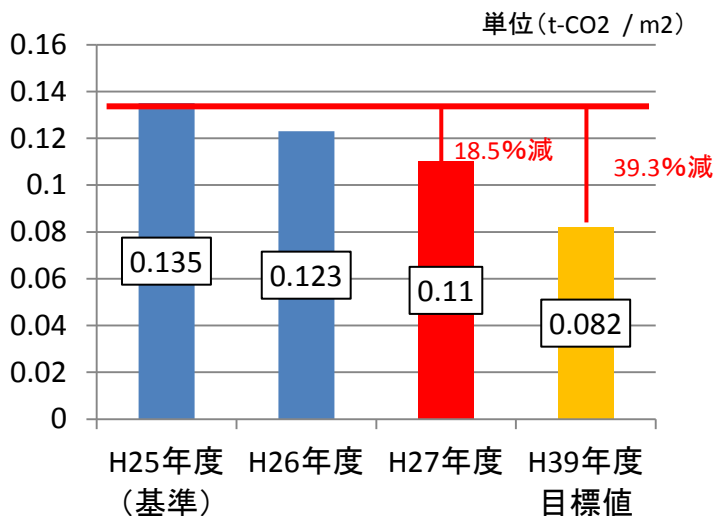

# 品川区の温室効果ガス排出実績

品川区の温室効果ガス排出量

品川区の家庭部門  
一人当たりのCO<sub>2</sub>排出量

品川区の業務部門  
単位床面積当たりのCO<sub>2</sub>排出量

※業務部門は事業所・官公庁等が該当