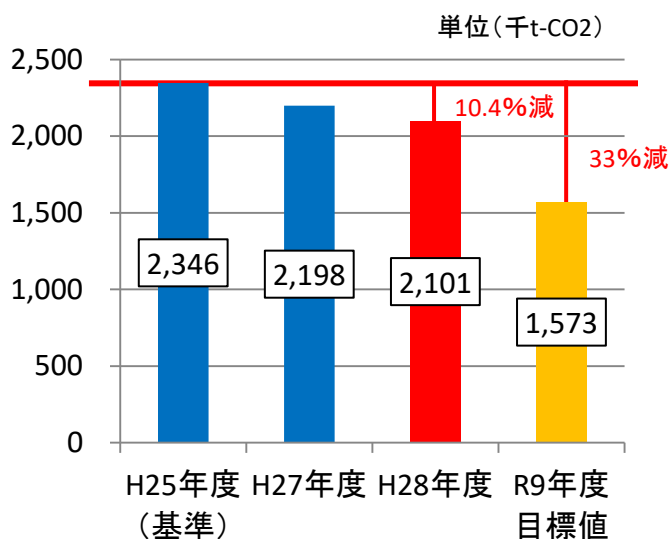

品川区の温室効果ガス排出実績

品川区の温室効果ガス排出量

品川区の家庭部門
一人当たりのCO₂排出量

品川区の業務部門
単位床面積当たりのCO₂排出量

※業務部門は事業所・官公庁等が該当