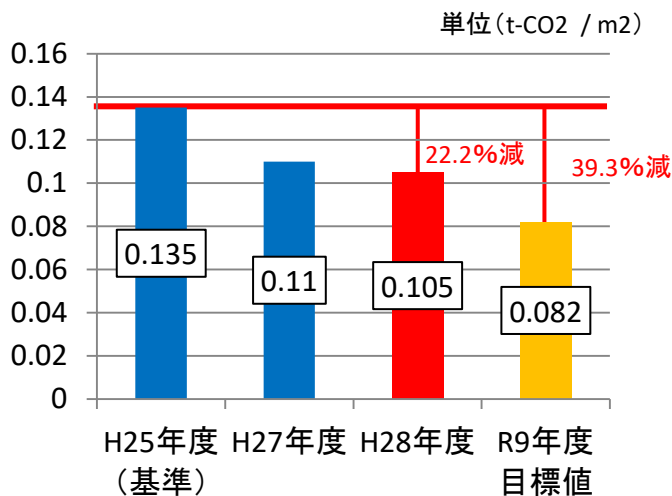

品川区の温室効果ガス排出実績

品川区の温室効果ガス排出量

品川区の家庭部門
一人当たりのCO₂排出量

品川区の業務部門
単位床面積当たりのCO₂排出量

※業務部門は事業所・官公庁等が該当