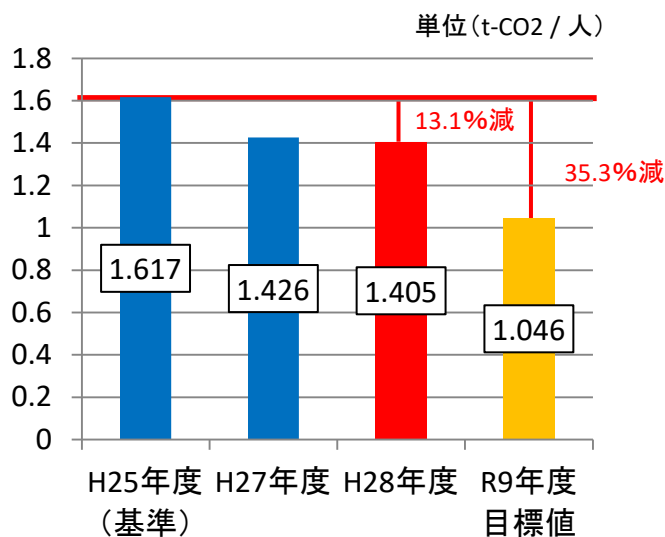

品川区の温室効果ガス排出実績

品川区の温室効果ガス排出量

品川区の家庭部門
一人当たりのCO₂排出量

品川区の業務部門
単位床面積当たりのCO₂排出量

※業務部門は事業所・官公庁等が該当