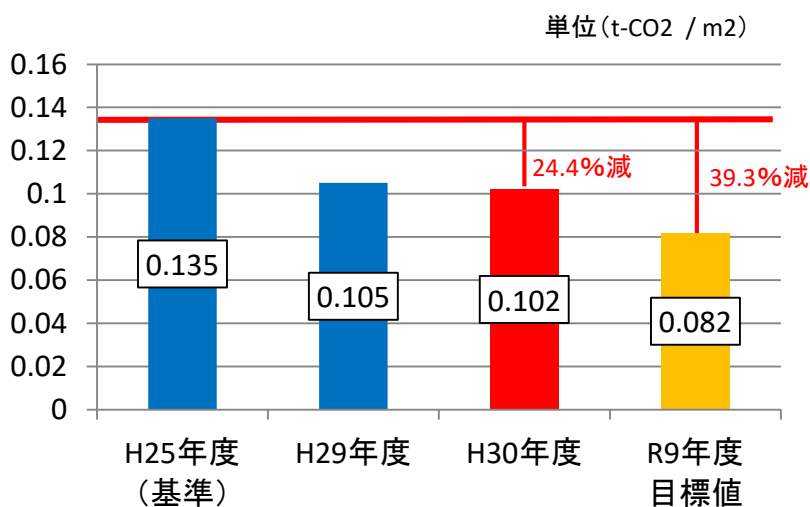

品川区の温室効果ガス排出実績

品川区の温室効果ガス排出量

品川区の家庭部門
一人当たりのCO₂排出量

品川区の業務部門
単位床面積当たりのCO₂排出量

※業務部門は事業所・官公庁等が該当