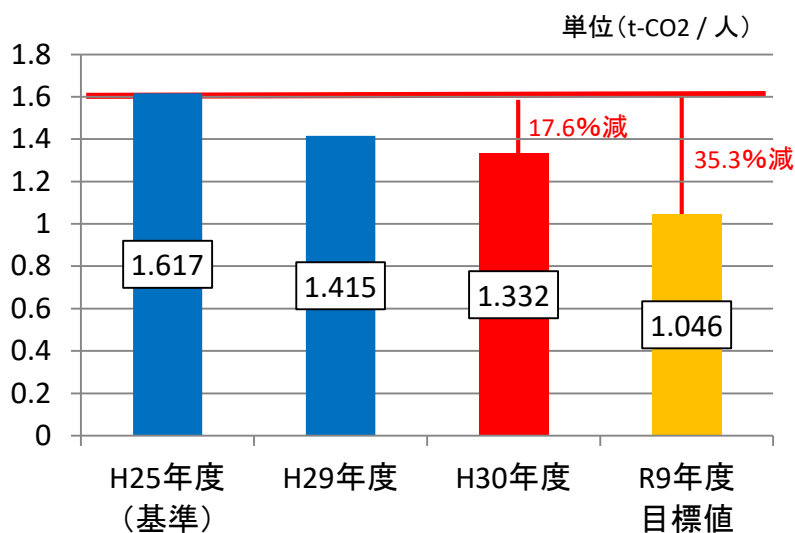

品川区の温室効果ガス排出実績

品川区の温室効果ガス排出量

品川区の家庭部門
一人当たりのCO₂排出量

品川区の業務部門
単位床面積当たりのCO₂排出量

※業務部門は事業所・官公庁等が該当