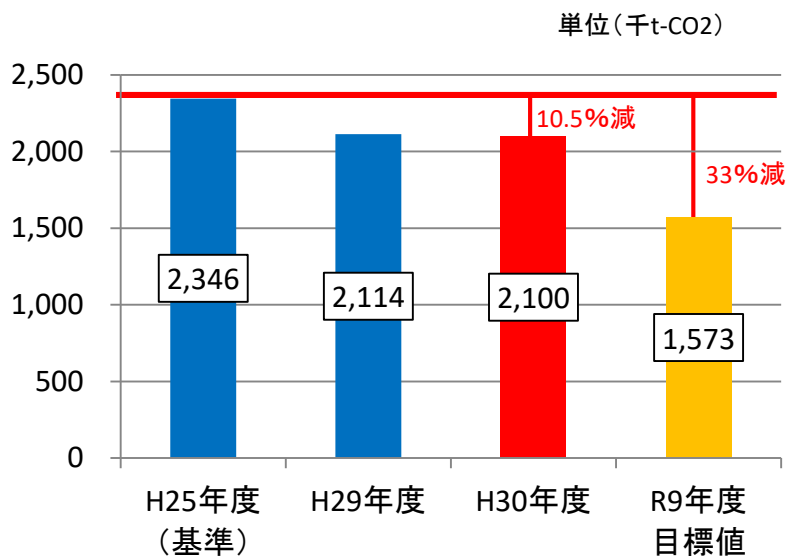

品川区の温室効果ガス排出実績

品川区の温室効果ガス排出量

品川区の家庭部門
一人当たりのCO₂排出量

品川区の業務部門
単位床面積当たりのCO₂排出量

※業務部門は事業所・官公庁等が該当