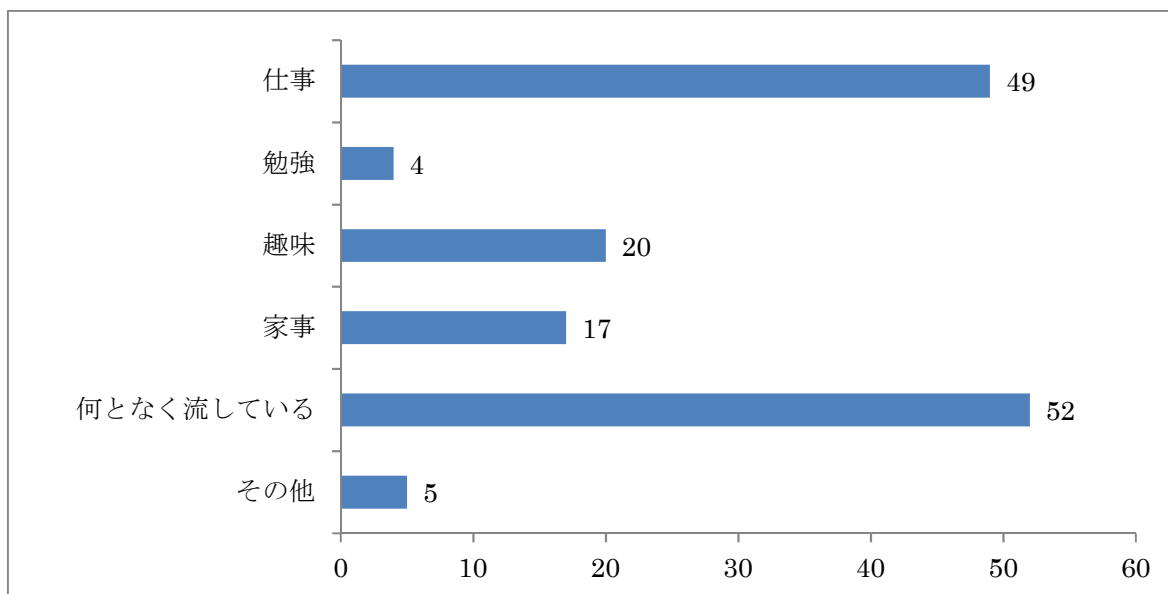

### ◆設問 5

お聴きの時間帯・お聴きになった時間帯はいつですか。(複数回答可)

お聴きの時間帯・お聴きになった時間帯を聞いたところ、「朝 (6 時~10 時)」33 人、「昼 (11 時~17 時)」69 人、「夜 (18 時~23 時)」52 人、「深夜 (24 時~5 時)」11 人という結果になりました。

## ◆設問6

何をしながらお聴きになりますか。(複数回答可)

何をしながらお聴きになるか聞いたところ、「仕事」49人、「勉強」4人、「趣味」20人、「家事」17人、「何となく流している」52人、「その他」5人という結果になりました。