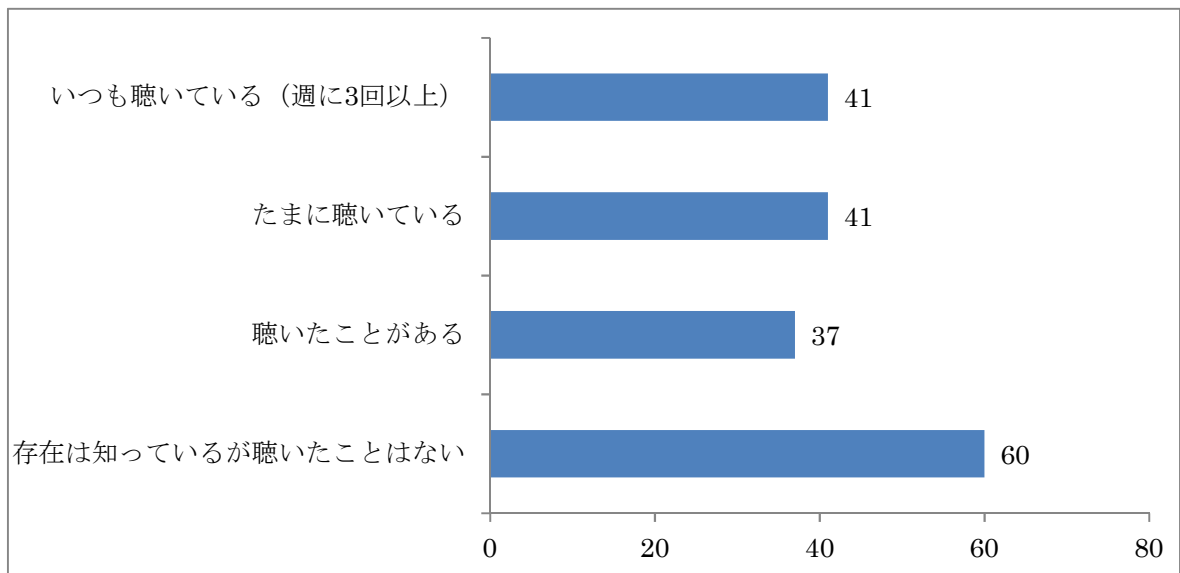

## ◆設問1

今年6月1日に開局した「FMしながわ」を知っていますか。

今年6月1日に開局した「FMしながわ」を知っているか聞いたところ、「知っている」172人、「知らない」101人という結果になりました。

## ◆設問2

(設問1で「知っている」と答えた方へ) お聴きになったことがありますか。

(設問1で「知っている」と答えた方へ) お聴きになったことがあるか聞いたところ、「いつも聴いている (週に3回以上)」、「たまに聴いている」41人、「聴いたことがある」37人、「存在は知っているが聴いたことはない」60人という結果になりました。