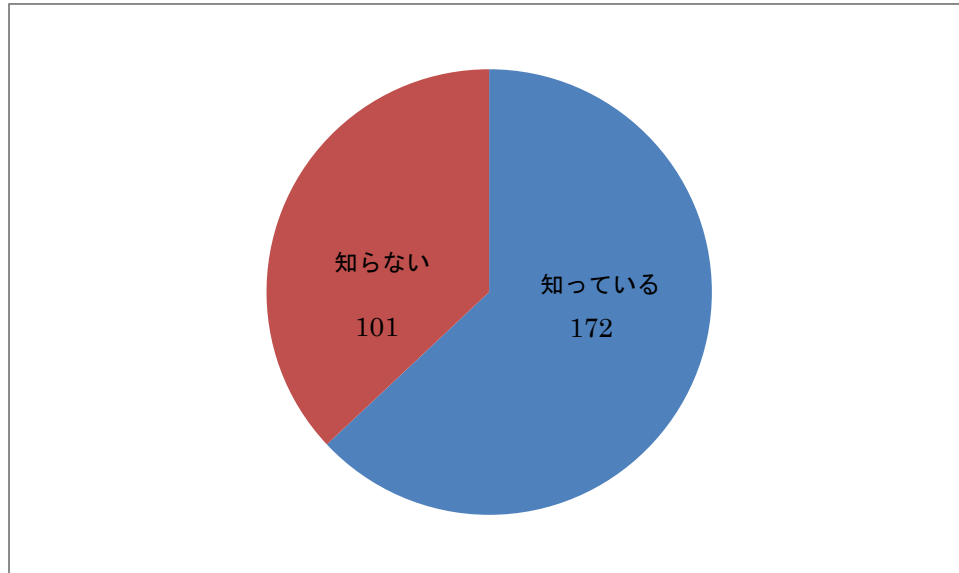

# 令和2年度 電子アンケート設問

コミュニティFM局「FMしながわ」について(回答数:274)

## ◆設問1

今年6月1日に開局した「FMしながわ」を知っていますか。

今年6月1日に開局した「FMしながわ」を知っているか聞いたところ、「知っている」172人、「知らない」101人という結果になりました。