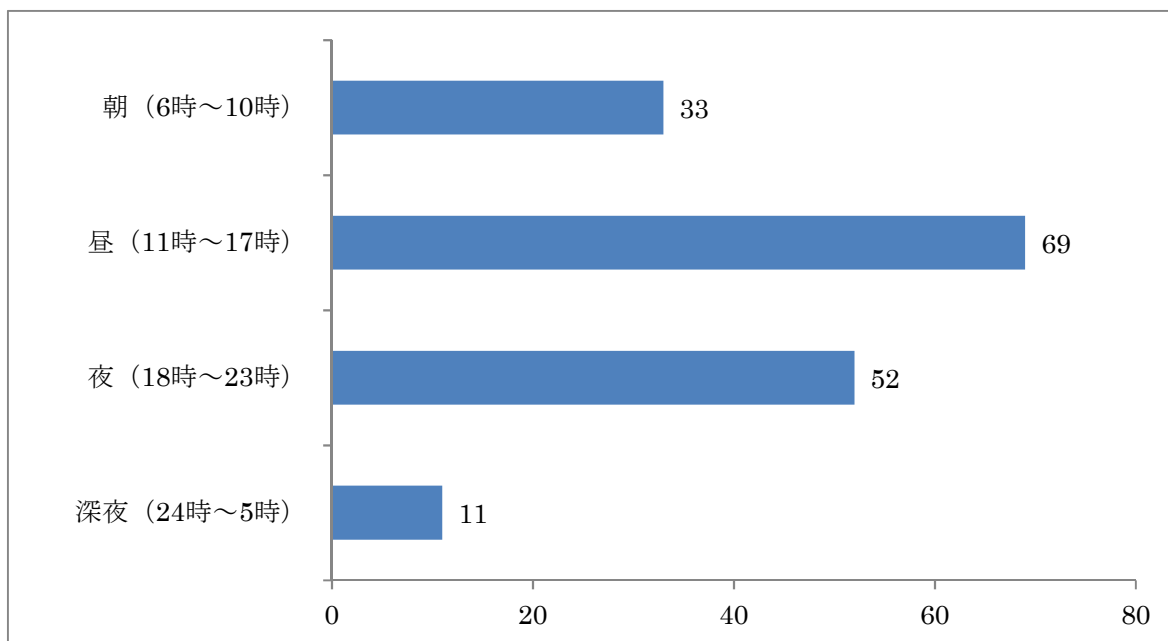

◆設問 5

お聴きの時間帯・お聴きになった時間帯はいつですか。(複数回答可)

お聴きの時間帯・お聴きになった時間帯を聞いたところ、「朝 (6 時~10 時)」33 人、「昼 (11 時~17 時)」69 人、「夜 (18 時~23 時)」52 人、「深夜 (24 時~5 時)」11 人という結果になりました。