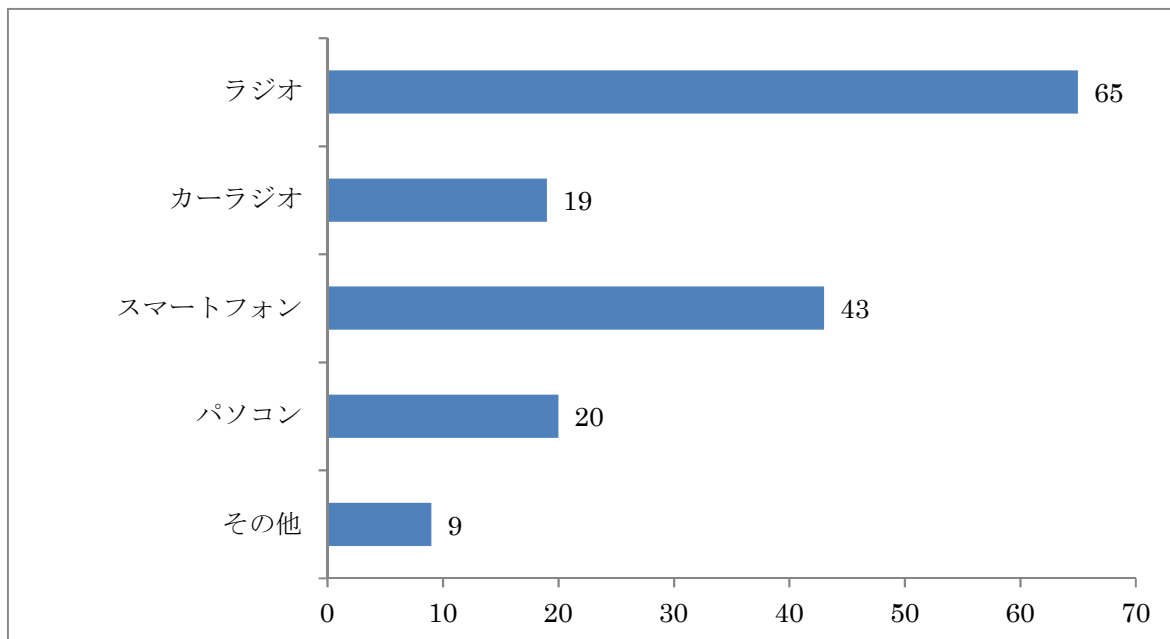

◆設問 4

何を使ってお聴きになりましたか。(複数回答可)

何を使ってお聴きになりましたか聞いたところ、「ラジオ」65人、「カーラジオ」19人、「スマートフォン（J C B Aサイマルラジオ）」43人、「パソコン（J C B Aサイマルラジオ）」20人、「その他」9人という結果になりました。

「その他」意見（抜粋）

- ・緊急地震速報受信機のFMラジオ
- ・ウォークマン
- ・スマートスピーカー
- ・FMサルースのYouTube