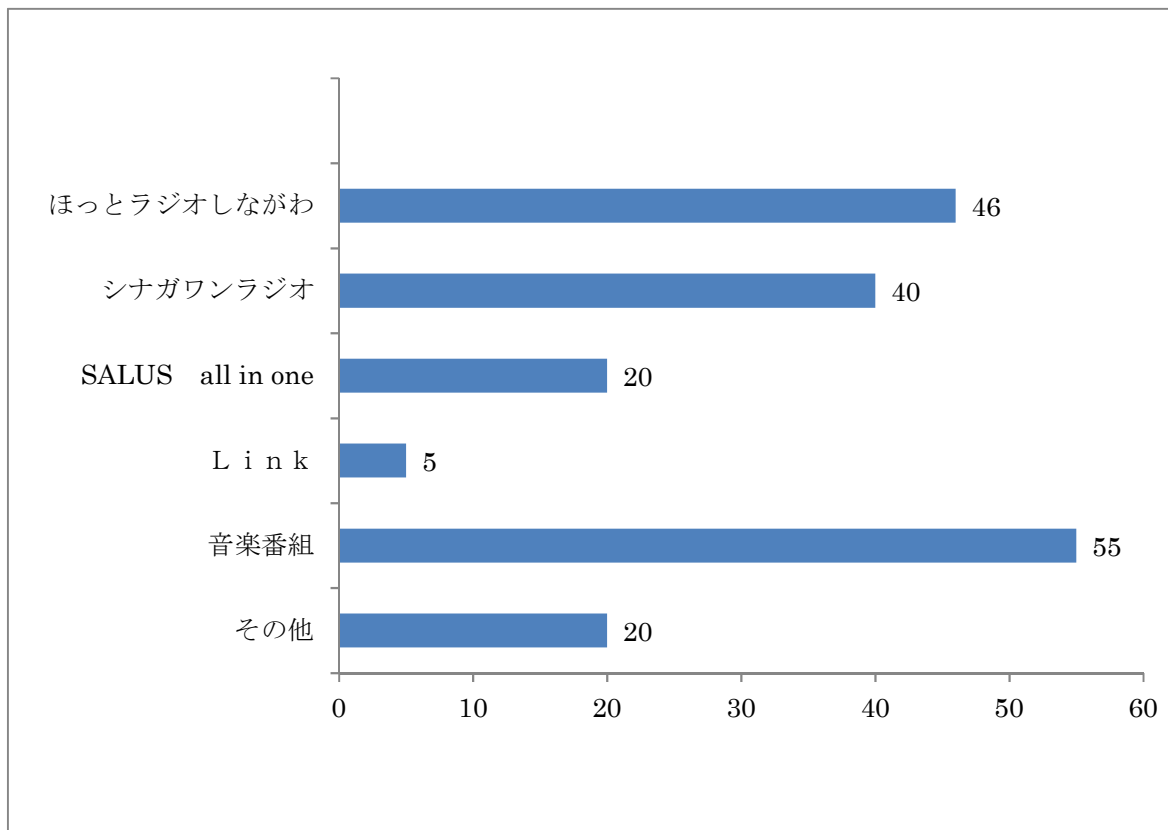

◆設問7

好きな番組は何ですか。(複数回答可)

好きな番組は何か聞いたところ、「ほととラジオしながわ」46人、「シナガワンラジオ」40人、「SALUS all in one」20人、「Link」5人、「音楽番組」55人、「その他」20人という結果になりました。

「その他」意見（抜粋）

- gee up sprout
- 防災特番
- ドリーム セレクション
- 試験放送中の音楽とインターバルシグナルが流れている状態が良かった