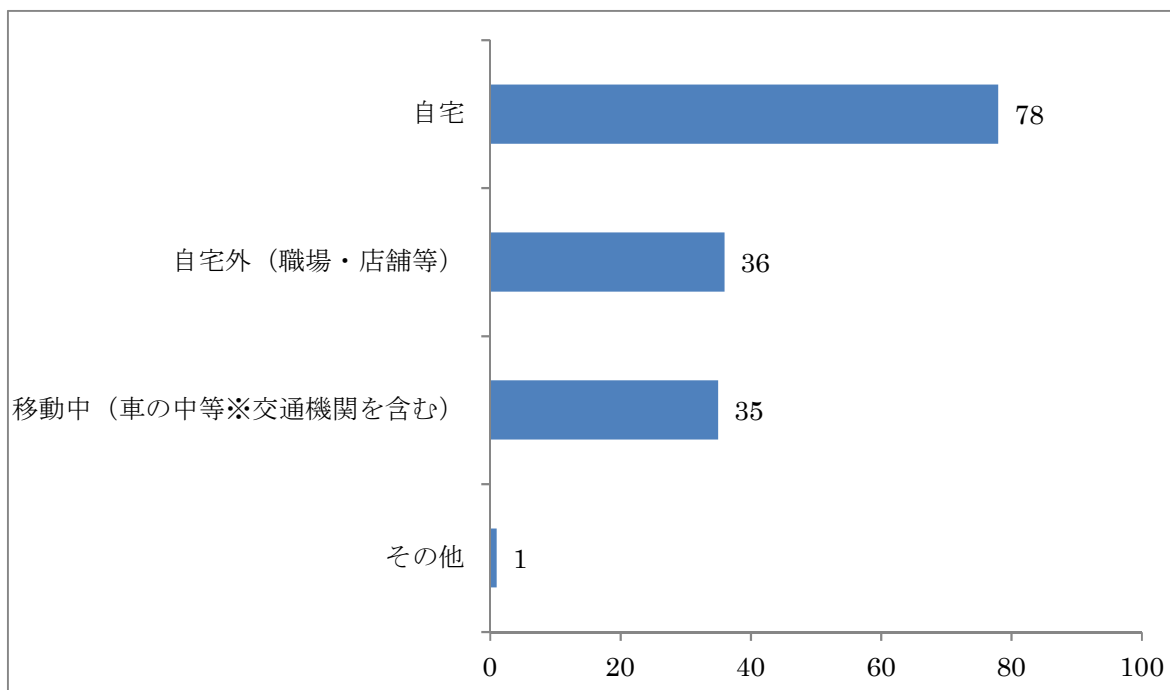

## ◆設問1

今年6月1日に開局した「FMしながわ」を知っていますか。

今年6月1日に開局した「FMしながわ」を知っているか聞いたところ、「知っている」172人、「知らない」101人という結果になりました。

## ◆設問2

(設問1で「知っている」と答えた方へ) お聴きになったことがありますか。

(設問1で「知っている」と答えた方へ) お聴きになったことがあるか聞いたところ、「いつも聴いている (週に3回以上)」、「たまに聴いている」41人、「聴いたことがある」37人、「存在は知っているが聴いたことはない」60人という結果になりました。

### ◆設問3

(設問2で「いつも聴いている・たまに聴いている・聴いたことがある」と答え  
た方へ) どこでお聴きになりましたか。(複数回答可)

(設問2で「いつも聴いている・たまに聴いている・聴いたことがある」と答え  
た方へ) どこでお聴きになったか聞いたところ、「自宅」78人、「自宅外 (職場・  
店舗等)」36人、「移動中 (車の中※交通機関を含む)」35人、「その他」1人  
という結果になりました。