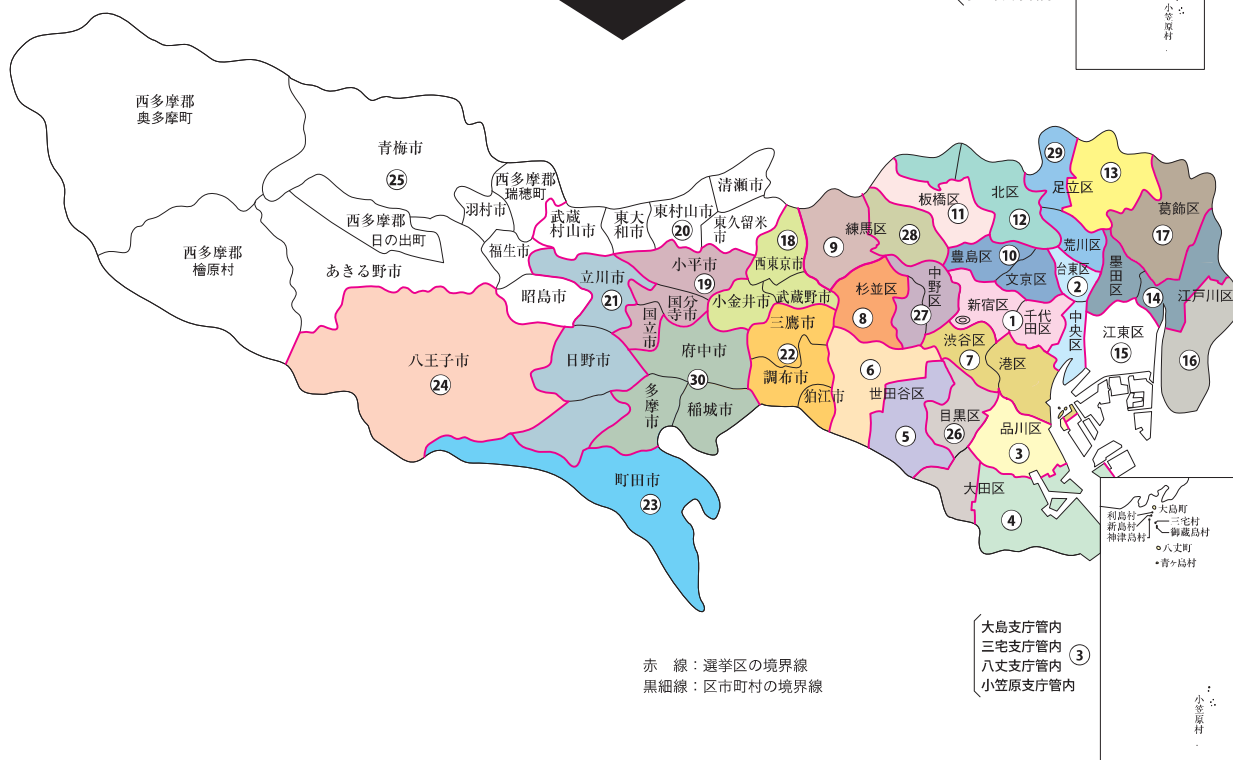

[改定後]

【お問い合わせは】：●総務省選挙部 ●都道府県選挙管理委員会 ●市区町村選挙管理委員会
詳しくは、総務省ホームページをご覧ください。⇒ <https://www.soumu.go.jp/senkyo/senkyo_s/news/senkyo/shu_kuwari/shu_kuwari_4.html>